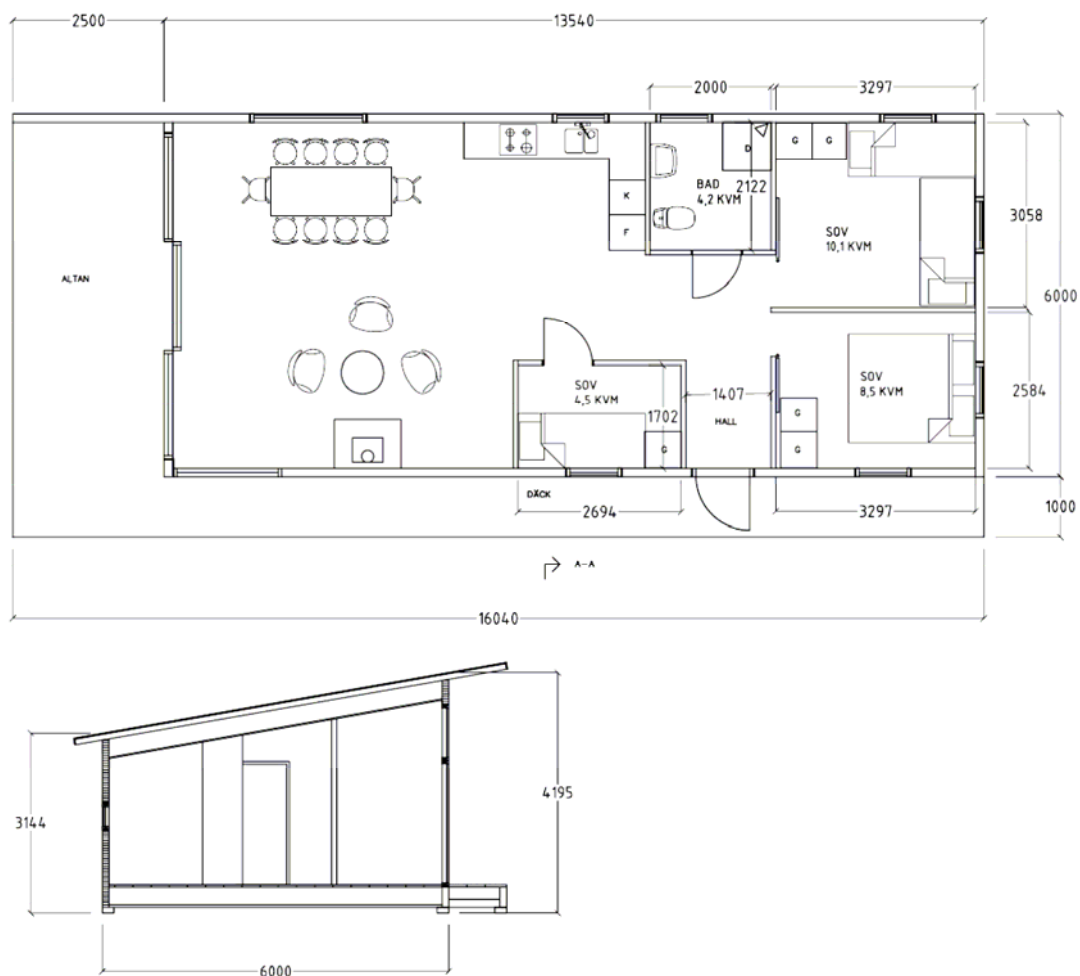

Elsa 80m² - fritidshuset för den större familjen

Elsa är en större variant ur den populära "Gårdshuset-serien". Ursprungligen är även denna liksom de flesta av våra hus en kundanpassning. Vi anpassar oss alltid efter kundens önskemål om utformning och storlek, någon har sagt att vi till och med har för stor valfrihet vid utformning av husen – vilket vi ser som mycket positivt.

Ett hus måste anpassas efter rådande behov och den tomt där huset skall placeras. Hos oss tar vi inget extra för anpassningarna – det är enbart materialåtgången som styr slutpriset.

Elsa rymmer 3 st sovrum med denna planlösning, dock är inte heller här några innerväggar bärande vilket innebär att planlösningen kan utformas helt utifrån Era behov och önskemål.